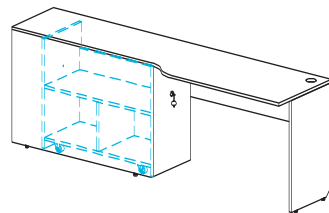

Коллекция детской мебели " МИА "

Стол

1230x620x740

наименование	артикул
Каркас	147511
Крышка	147201

1230x1230x740

наименование	артикул
Каркас	147512
Крышка	147202

1036x640x1430

наименование	артикул
Каркас	147513
Крышка	147203
Полка	146501
Фасад ящика	147600

Стол с тумбой для 2-х этажного блока

2000x500x720

наименование	артикул
Каркас (изобр.)	147514
Каркас (зерк.)	147515
Крышка стола (изобр.)	147204
Крышка стола (зерк.)	147205

наименование	артикул
Тумба подкатная	142302