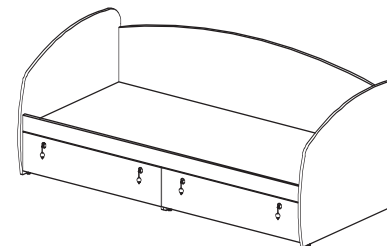

наименование	артикул
Спинка кровати (комплект)	147102
Каркас	147501

Тахта

матрац 2000x900

2036x964x795

наименование	артикул
Тахта	148601
Фасад ящика (поштучно)	147601

матрац 2000x900

2036x964x795

наименование	артикул
Тахта	148602
Фасад ящика (поштучно)	147601

Блок для 2-го этажа

2036x956x1400

наименование	артикул
Каркас	147503

2036x956x1400

наименование	артикул
Каркас (изобр.)	147507
Каркас (зерк.)	147508
Двери (изобр.)	145101
Двери (зерк.)	145100

2036x956x1400