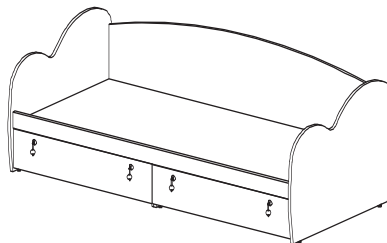

Стол с тумбой для 2-х этажного блока

2000x500x720

наименование	артикул
Каркас (изобр.)	147514
Каркас (зерк.)	147515
Крышка стола (изобр.)	147204
Крышка стола (зерк.)	147205

наименование	артикул
Тумба подкатная	142302

2000

Коллекция детской мебели " МИА "

Кровати нижние

матрац 2000x900

2036x970x770

наименование	артикул
Спинка кровати (комплект)	147101
Каркас	147501

матрац 2000x900

2036x975x785

наименование	артикул
Спинка кровати (комплект)	147102
Каркас	147501

Тахта

матрац 2000x900

2036x964x795

наименование	артикул
Тахта	148601
Фасад ящика (поштучно)	147601

матрац 2000x900

2036x964x795

наименование	артикул
Тахта	148602
Фасад ящика (поштучно)	147601