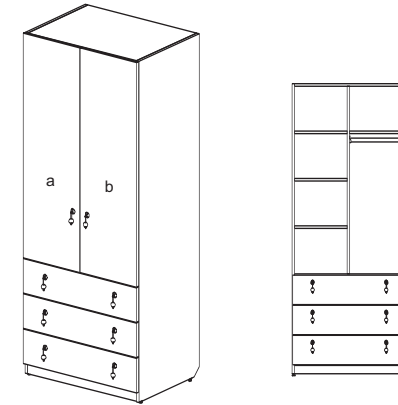

820x600x2100

наименование	артикул
Каркас	144104
Фасад ящика (поштучно)	147608
Дверь (а)	145103
Дверь (b)	145108