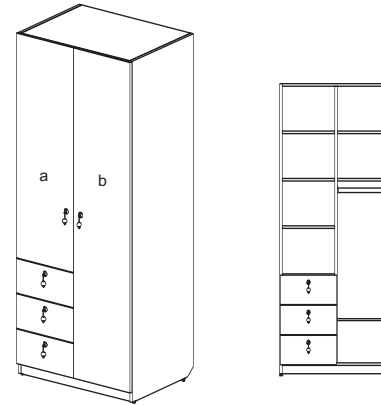

820x18x600

наименование	артикул
Зеркало навесное	140003

Шкафы

410x450x2100

наименование	артикул
Каркас	144101
Дверь	145102

410x450x2100

наименование	артикул
Каркас	144102
Фасад ящика (поштучно)	147602
Дверь (изобр.)	145103
Дверь (зерк.)	145108