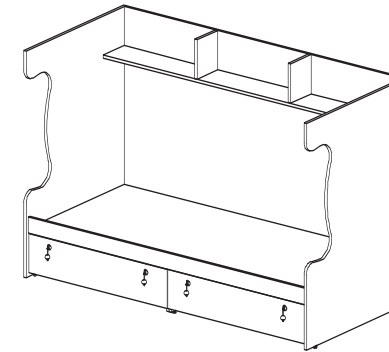

наименование	артикул
Спинка кровати (комплект)	147102
Каркас	147501

Тахта

матрац 2000x900

2036x964x795

наименование	артикул
Тахта	148601
Фасад ящика (поштучно)	147601

матрац 2000x900

2036x964x795

наименование	артикул
Тахта	148602
Фасад ящика (поштучно)	147601

Блок для 2-го этажа

2036x956x1400

наименование	артикул
Каркас	147503

2036x956x1400

наименование	артикул
Каркас (изобр.)	147507
Каркас (зерк.)	147508
Двери (изобр.)	145101
Двери (зерк.)	145100

2036x956x1400