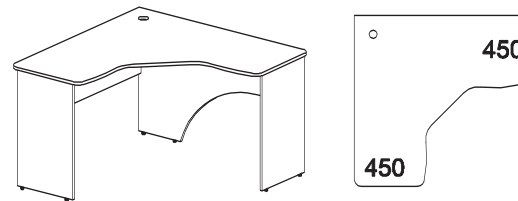

Коллекция детской мебели " МИА "

Стол

1230x620x740

наименование	артикул
Каркас	147511
Крышка	147201

1230x1230x740

наименование	артикул
Каркас	147512
Крышка	147202

1036x640x1430

наименование	артикул
Каркас	147513
Крышка	147203
Полка	146501
Фасад ящика	147600

Стол с тумбой для 2-х этажного блока

2000x500x720

наименование	артикул
Каркас (изобр.)	147514
Каркас (зерк.)	147515
Крышка стола (изобр.)	147204
Крышка стола (зерк.)	147205

наименование	артикул
Тумба подкатная	142302